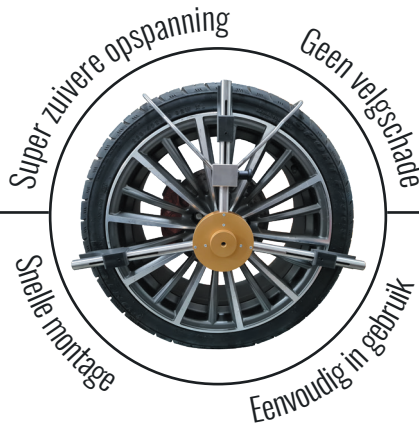

LEASE
€ 232,53
60MAANDEN